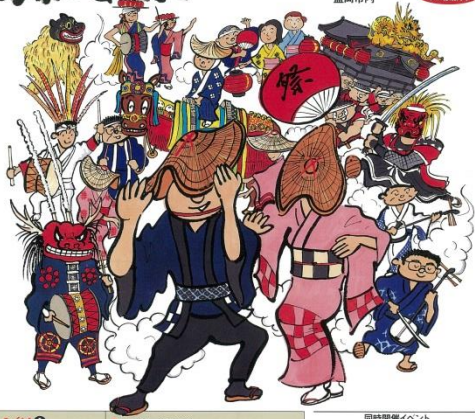

地域伝統芸能全国フェスティバル 岩手

生活の中に生きている伝統

お祭り風土記

会期／平成8年6月14日(金)～17日(月)

会場／岩手産業文化センター(アビオ)
(岩手県平泉町)
盛岡市内 **入場無料**

日程	時間	内容
6/14	アビオ 14:00～17:00	◆開会式典・記念公演 (岩手県・盛岡市・平泉町・滝川市・雄勝町(伝統芸能))
6/15	アビオ 15:00～18:00	◆地域伝統芸能公演 (川崎町・宮田町・秋田県・黒川町・岩手県・軽井沢町(伝統芸能))
6/16	アビオ 15:00～18:00	◆地域伝統芸能公演 (雄勝町・軽米町・大板井・黒毛島・岩手県・平泉町の伝統芸能)
6/17	アビオ 10:00～12:30 13:30～15:30	◆観光音楽シンポジウム「伝統音楽と観光音楽」 (10:00～12:30) ◆伝統音楽教室「成田巻・鬼針棒・神楽」 (13:30～15:30)
6/16	盛岡市大通り 12:00～14:00	◆伝統音楽華やかパレード (川崎町・宮田町・秋田県・黒川町・岩手県・軽井沢町) ◆大板井・黒毛島・雄勝町・平泉町の伝統芸能

同時開催イベント

出展事業 チャグチャグ馬コ(6/15)

日本観光協会 協賛